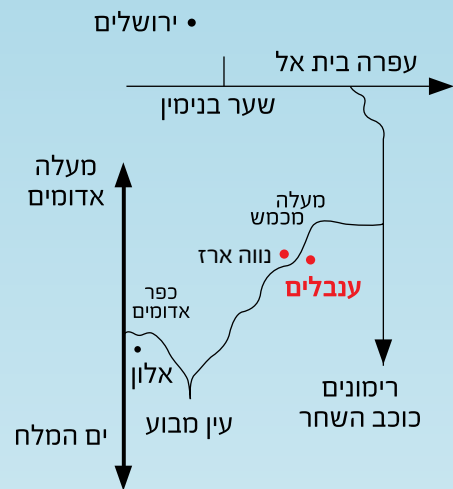

בקצב המדבר

על גבעה ציורית ומיוחדת
נוף לירושלים, ים המלח ובקעת הירדן

היאלציקה, הטלבו והאילוז

הכל מתחבר לאחד.

פחות מחצי שעה מירושלים וים המלח
בסביבה הקרובה תמצאו:
מעיינות, יקבים, ג'פים, טרקטורונים, טיפוס הרים,
אופניים ועוד.