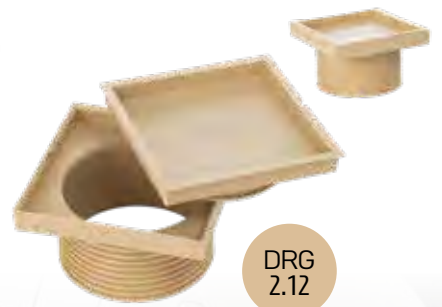

DRG
1.14

DRG
1.13

DRG
1.12

מכסה לקופסת ביקורת DRG 2.1

- נתונים טכניים:
- ◆ חומר גלם: ABSI GF: PP +
 - בהתאם לסימון על המוצר
 - ◆ עמיד לקרינה UV
 - ◆ משקל: 150 גר'
 - ◆ חוזק בלחיצה: 150 ק"ג (1500N)
 - ◆ צבעים: אפור, בז', שחור, שקוף חלבי
- תכנון ופיתוח דורוגר בע"מ
פטנט רשום מס 66723

DRG
2.13

- ✓ אביזר דקורטיבי, מאפשר שילוב עם אריח קרמי
- המקנה מראה עדין ואסטטי
- ✓ פשוט וקל להתקנה ואחזקה למשך שנים רבות
- ✓ פקק המכסה נותן אטימות מלאה עם אפשרות לפתיחה קלה
- ✓ גוף המוצר עשוי פלסטיק איכותי, עמיד לנזקים מכאניים, כימיים ותרמיים
- ✓ מיועד להתקנה בשילוב עם מערכות ניקוז קיימות או חדשות
- ✓ אוניברסלי ומתאים להתקנה עם כל המערכות דלוחין הקיימות בארץ או בחו"ל
- ✓ מתאים להתקנה במקלחות, בחדרי שירות ובמרפסות שמש
- ✓ מגיע עם גומיות לאיטום מירבי

DRG
2.11

DRG
2.14

DRG
2.12

מסגרת לפתח ביקורת בקיר DRG 3.1

התקנה אלמנט פנימי לתוך המסגרת

התקנת המסגרת לתוך הקיר

נתונים טכניים:

- ◆ חומר גלם: ניילון 6 PA
- ◆ משקל: 60 גר'
- ◆ פתח חיצוני: 150/150 מ"מ
- ◆ פתח פנימי: 135/135 מ"מ
- ◆ צבעים: אפור, בז', שחור, שקוף