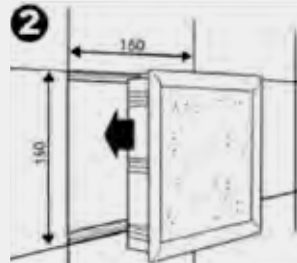

DRG
2.11

DRG
2.14

DRG
2.12

מסגרת לפתח ביקורת בקיר DRG 3.1

התקנה אלמנט פנימי לתוך המסגרת

התקנת המסגרת לתוך הקיר

נתונים טכניים:

- ◆ חומר גלם: ניילון 6 PA
- ◆ משקל: 60 גר'
- ◆ פתח חיצוני: 150/150 מ"מ
- ◆ פתח פנימי: 135/135 מ"מ
- ◆ צבעים: אפור, בז', שחור, שקוף

• ע"מ להבטיח תפקוד תקין של המסגרת יש לדייק בגודל חיתוך נכון:

פתח חיצוני 150/150 מ"מ, אלמנט פנימי 135/135 מ"מ

• המסגרת אינה מיועדת להתקנה בתיקרה