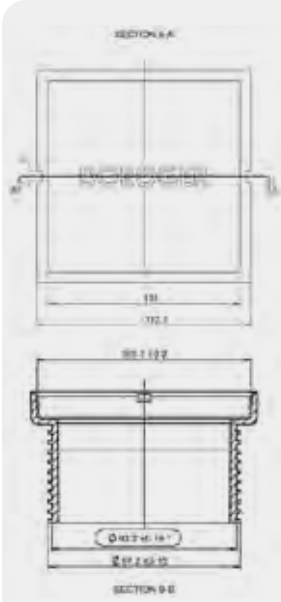

DRG
1.14

DRG
1.13

DRG
1.12

מכסה לקופסת ביקורת DRG 2.1

- נתונים טכניים:
- ◆ חומר גלם: ABSI GF: PP +
 - בהתאם לסימון על המוצר
 - ◆ עמיד לקרינה UV
 - ◆ משקל: 150 גר'
 - ◆ חוזק בלחיצה: 150 ק"ג (1500N)
 - ◆ צבעים: אפור, בז', שחור, שקוף חלבי
- תכנון ופיתוח דורוגר בע"מ
פטנט רשום מס 66723

DRG
2.11

DRG
2.14

DRG
2.12

מסגרת לפתח ביקורת בקיר DRG 3.1

התקנה אלמנט פנימי לתוך המסגרת

התקנת המסגרת לתוך הקיר

נתונים טכניים:

- ◆ חומר גלם: ניילון 6 PA
- ◆ משקל: 60 גר'
- ◆ פתח חיצוני: 150/150 מ"מ
- ◆ פתח פנימי: 135/135 מ"מ
- ◆ צבעים: אפור, בז', שחור, שקוף

• ע"מ להבטיח תפקוד תקין של המסגרת יש לדייק בגודל חיתוך נכון:

פתח חיצוני 150/150 מ"מ, אלמנט פנימי 135/135 מ"מ

• המסגרת אינה מיועדת להתקנה בתיקרה