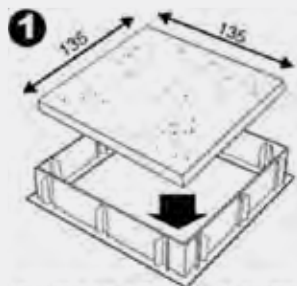

DRG
2.11

DRG
2.14

DRG
2.12

מסגרת לפתח ביקורת בקיר DRG 3.1

התקנה אלמנט פנימי לתוך המסגרת

התקנת המסגרת לתוך הקיר

נתונים טכניים:

- ◆ חומר גלם: ניילון 6 PA
- ◆ משקל: 60 גר'
- ◆ פתח חיצוני: 150/150 מ"מ
- ◆ פתח פנימי: 135/135 מ"מ
- ◆ צבעים: אפור, בז', שחור, שקוף

• ע"מ להבטיח תפקוד תקין של המסגרת יש לדייק בגודל חיתוך נכון:

פתח חיצוני 150/150 מ"מ, אלמנט פנימי 135/135 מ"מ

• המסגרת אינה מיועדת להתקנה בתיקרה